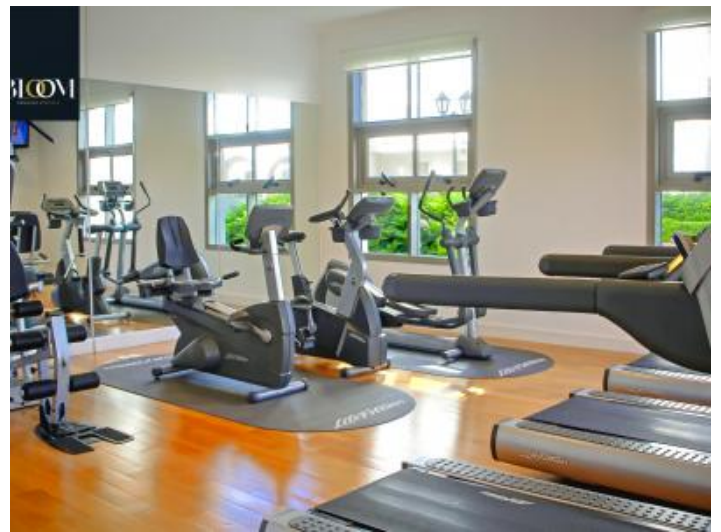

El edificio: