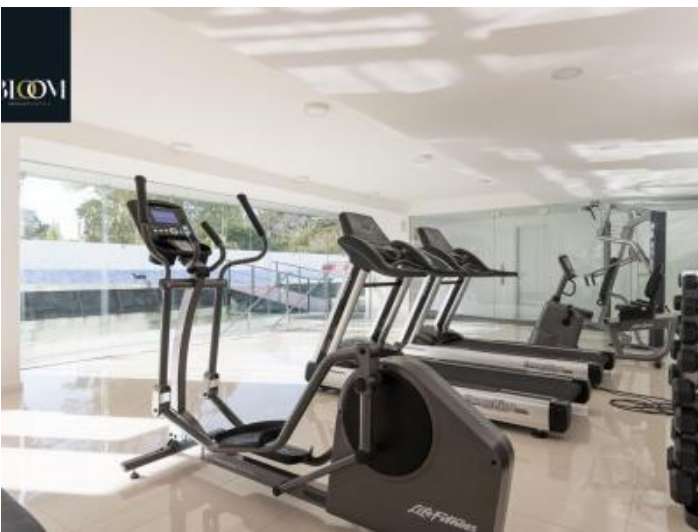

El apartamento: