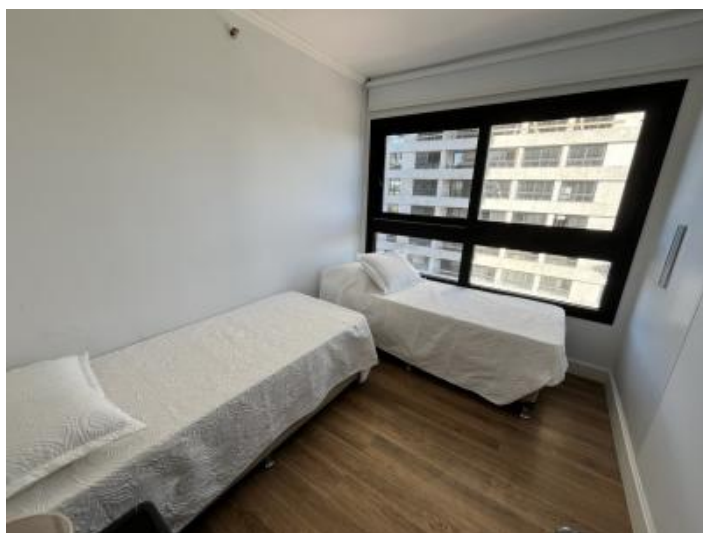

El apartamento: