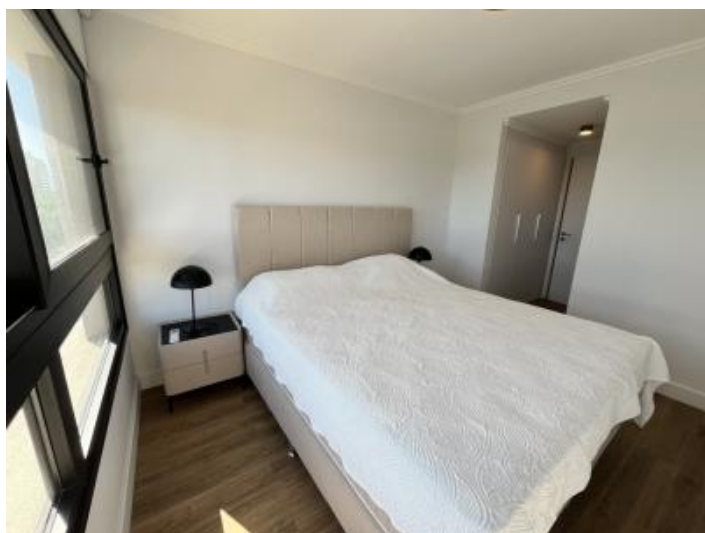

El apartamento: